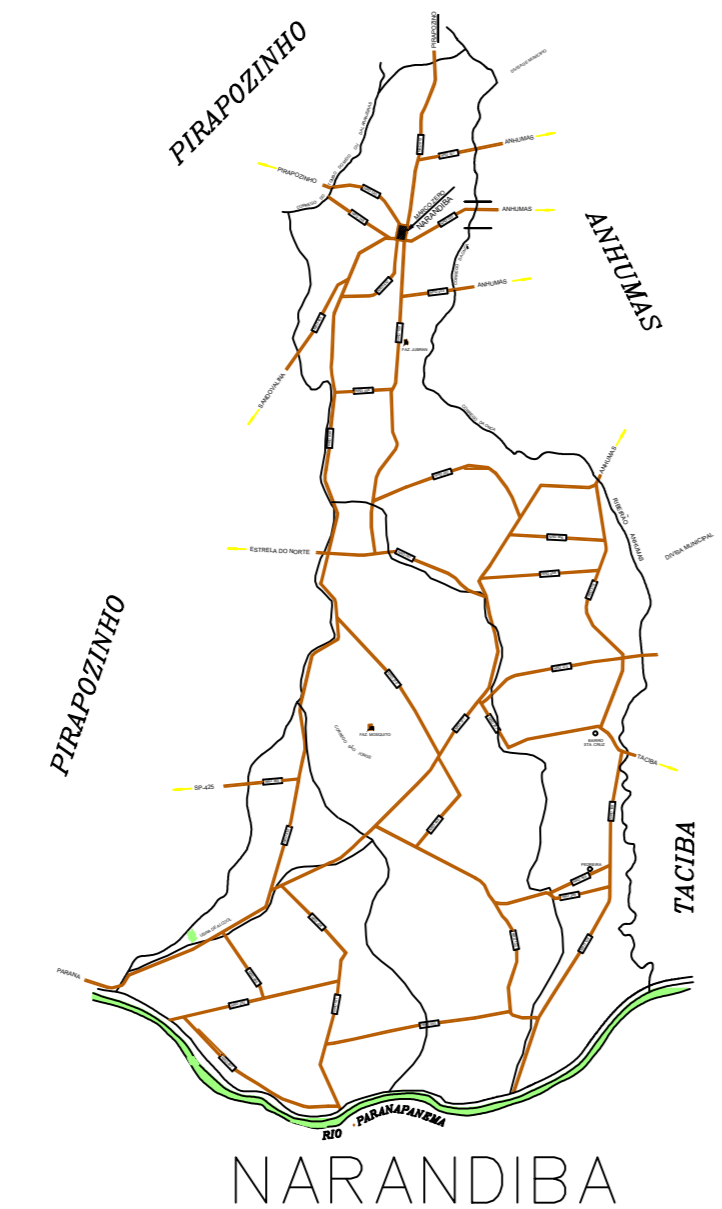

PREFEITURA MUNICIPAL DE NARANDIBA

Localização Geográfica no Estado

Prefeitura Municipal
de
Narandiba

PLANTA DE LOCALIZAÇÃO		FOLHA
		01/02
Projeto..... MAPA DO MUNICIPIO		
Interessado..... PREFEITURA MUNICIPAL DE NARANDIBA		
Convenio.....		
Objeto.....		
Data.....		

Prefeito Municipal
ITAMAR DOS SANTOS SILVA

Engenheiro Responsável
EVANDRO TROMBETA
CREA/SP 5089233143