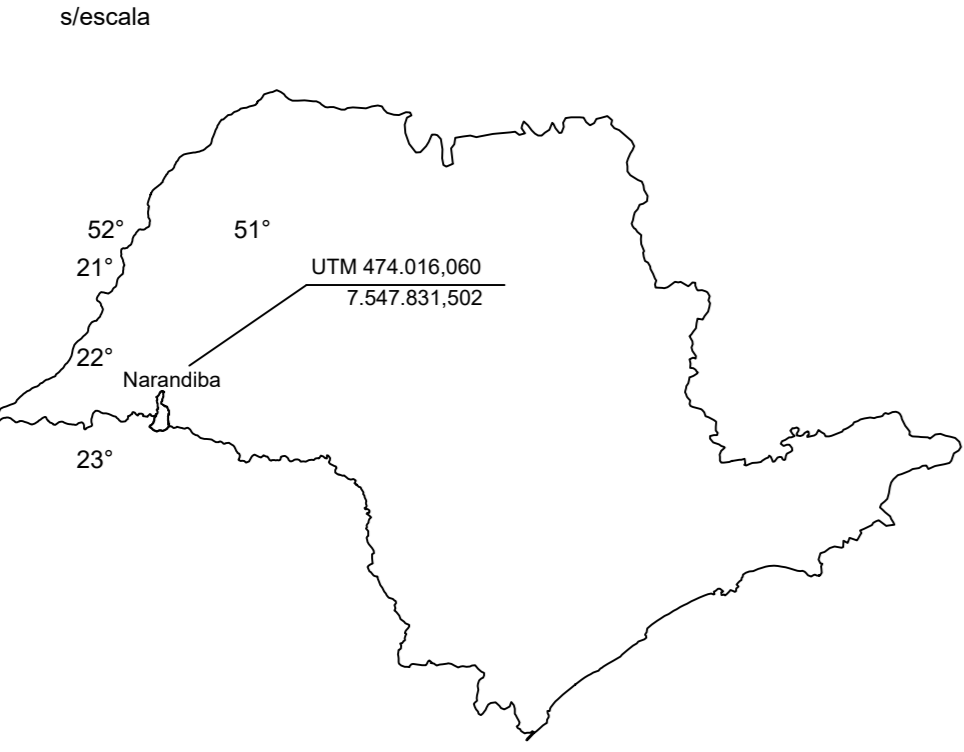

PREFEITURA MUNICIPAL DE NARANDIBA

Localização Geográfica no Estado

Prefeitura Municipal
de
Narandiba

PLANTA DE LOCALIZAÇÃO		FOLHA
		01/02
Projeto..... MAPA DO MUNICIPIO		
Interessado..... PREFEITURA MUNICIPAL DE NARANDIBA		
Convenio.....		
Objeto.....		
Data.....		

Prefeito Municipal
ITAMAR DOS SANTOS SILVA

Engenheiro Responsável
EVANDRO TROMBETA
CREA/SP 5089233143