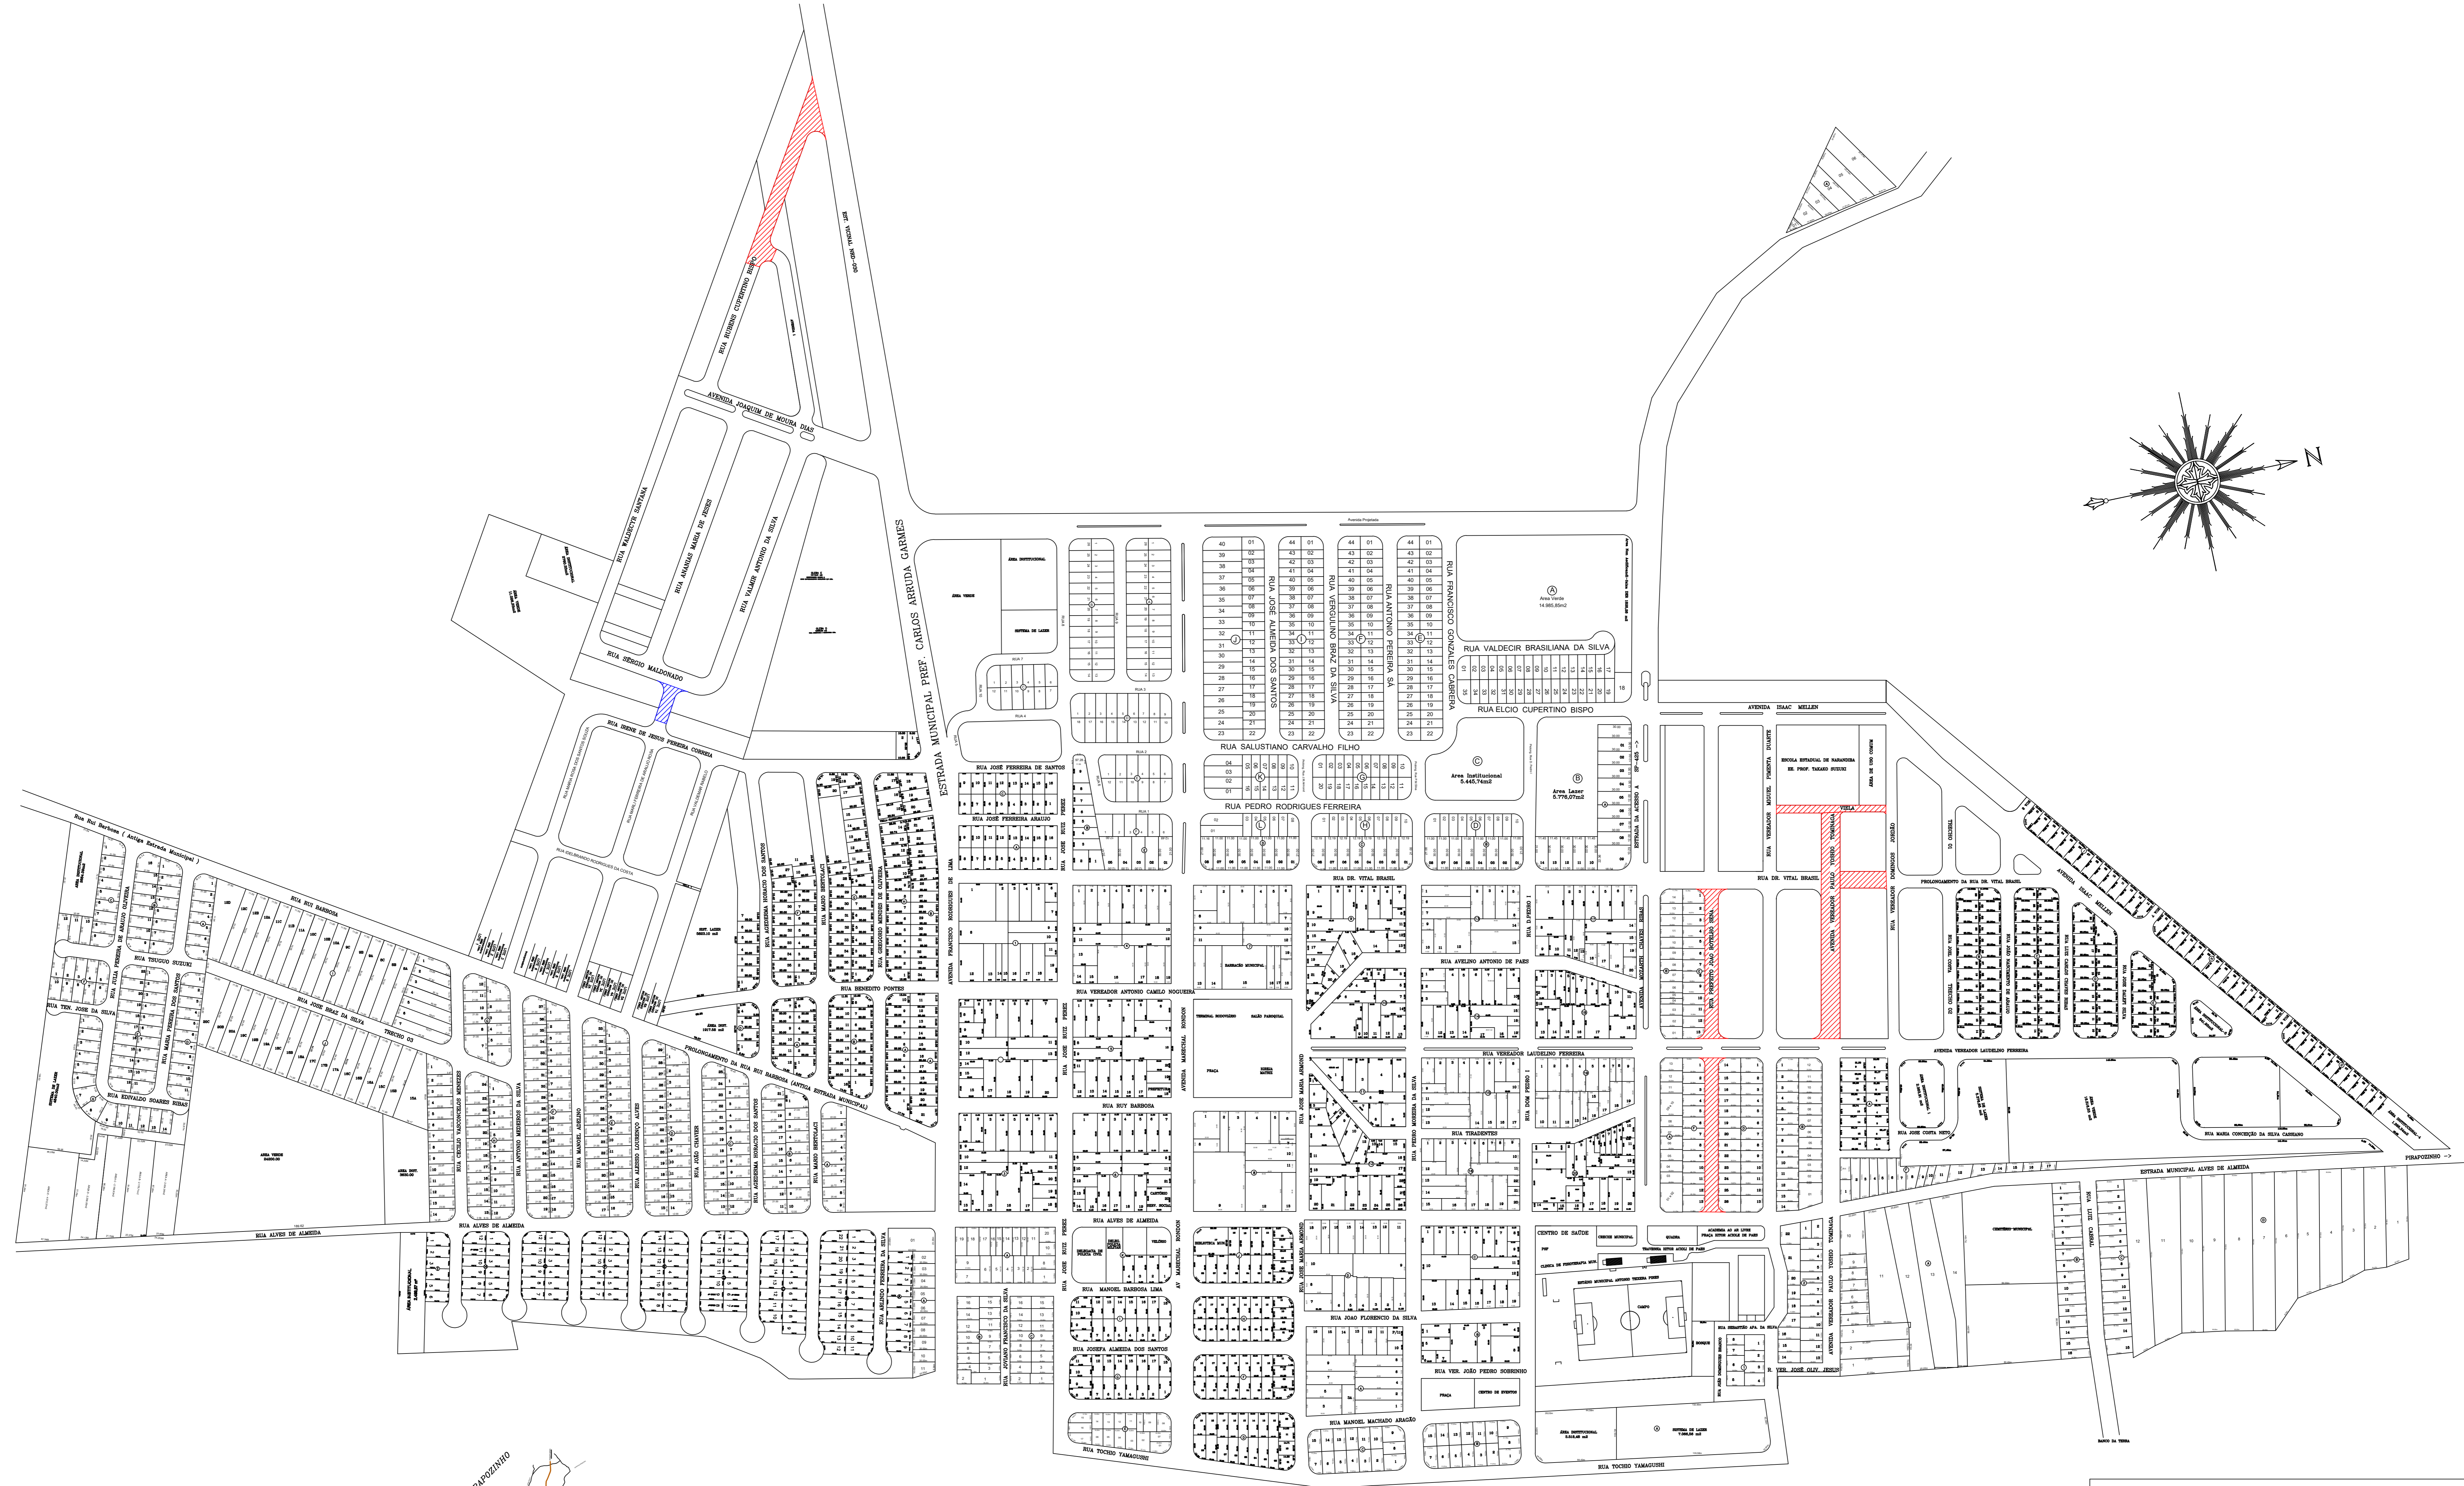

PREFEITURA MUNICIPAL DE NARANDIBA

Localização Geográfica no Estado

Prefeitura Municipal
de
Narandiba

PLANTA DE LOCALIZAÇÃO		FOLHA
		01/02
Projeto..... MAPA DO MUNICIPIO		
Interessado..... PREFEITURA MUNICIPAL DE NARANDIBA		
Convenio.....		
Objeto.....		
Data.....		

Prefeito Municipal
ITAMAR DOS SANTOS SILVA

Engenheiro Responsável
EVANDRO TROMBETA
CREA/SP 5089233143